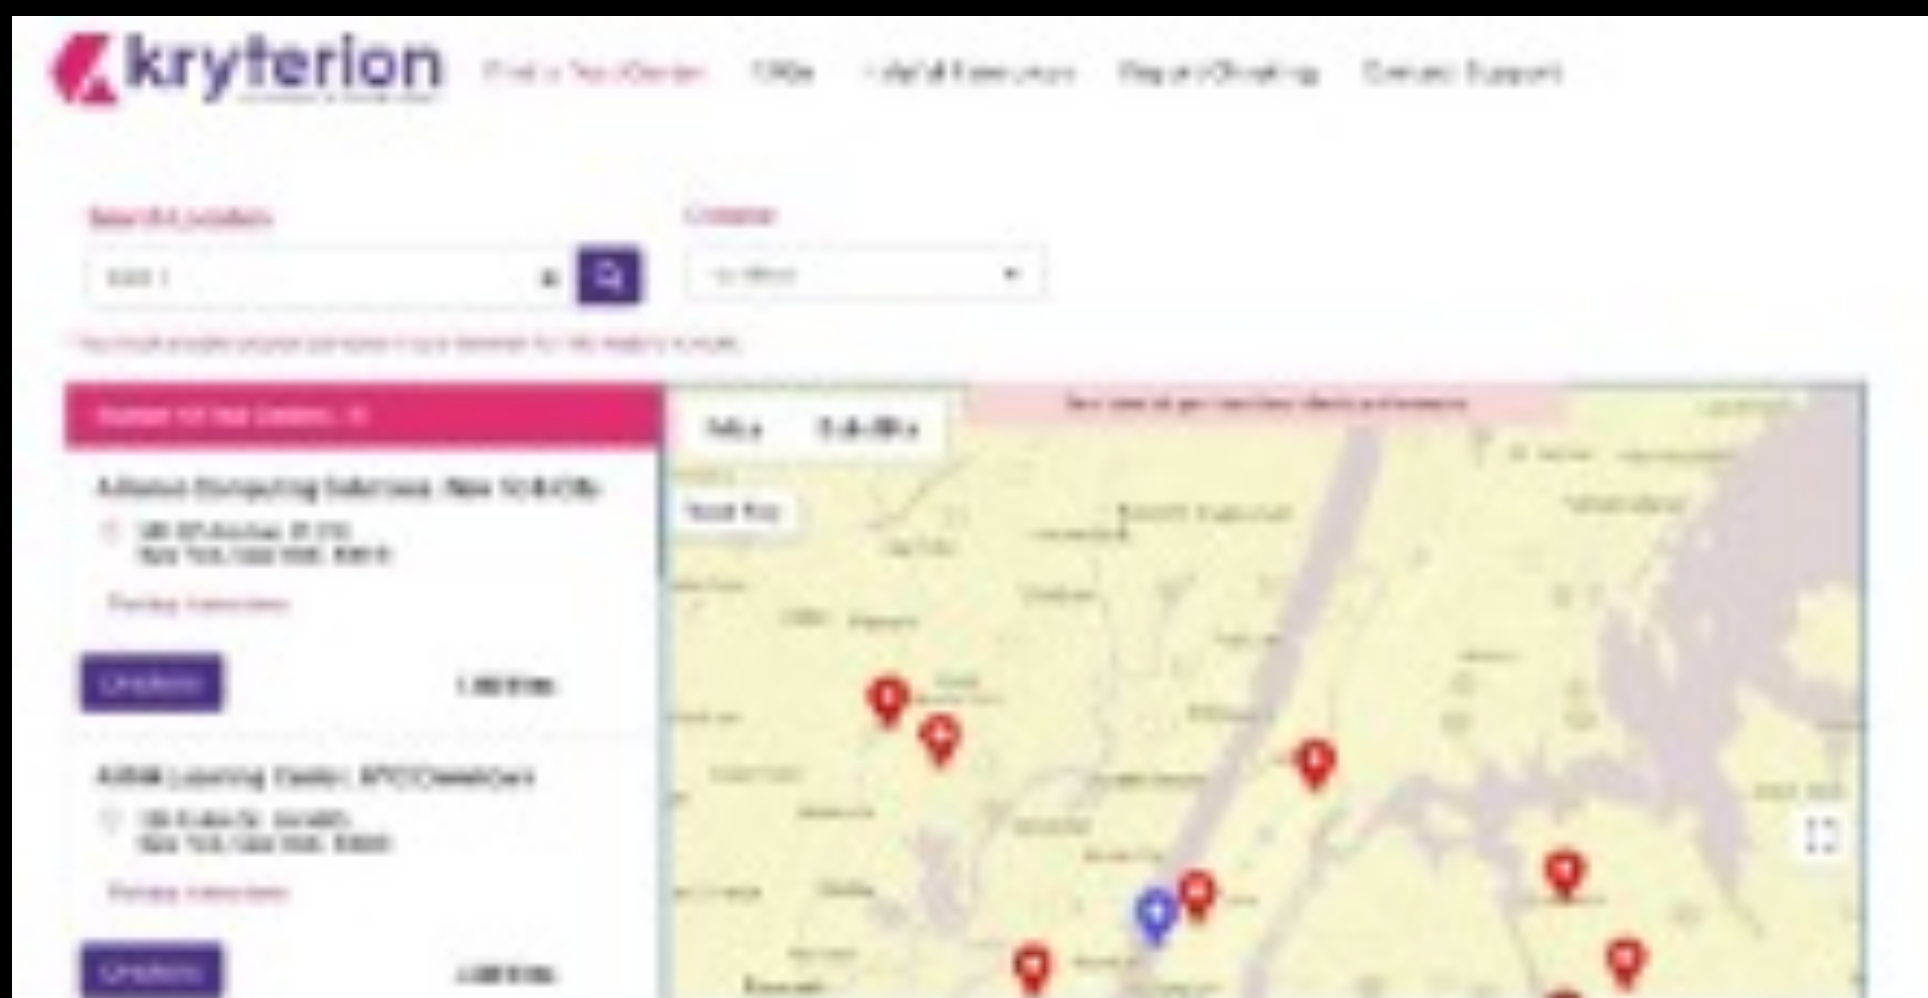

## 2. Supervisión presencial en el Centro de evaluación Kryterion

Puedes encontrar una ubicación que te quede cerca en el Centro de evaluación Kryterion.

Se proporciona todo el equipo para el examen, incluida una computadora. Solo trae tu identificación para verificación.