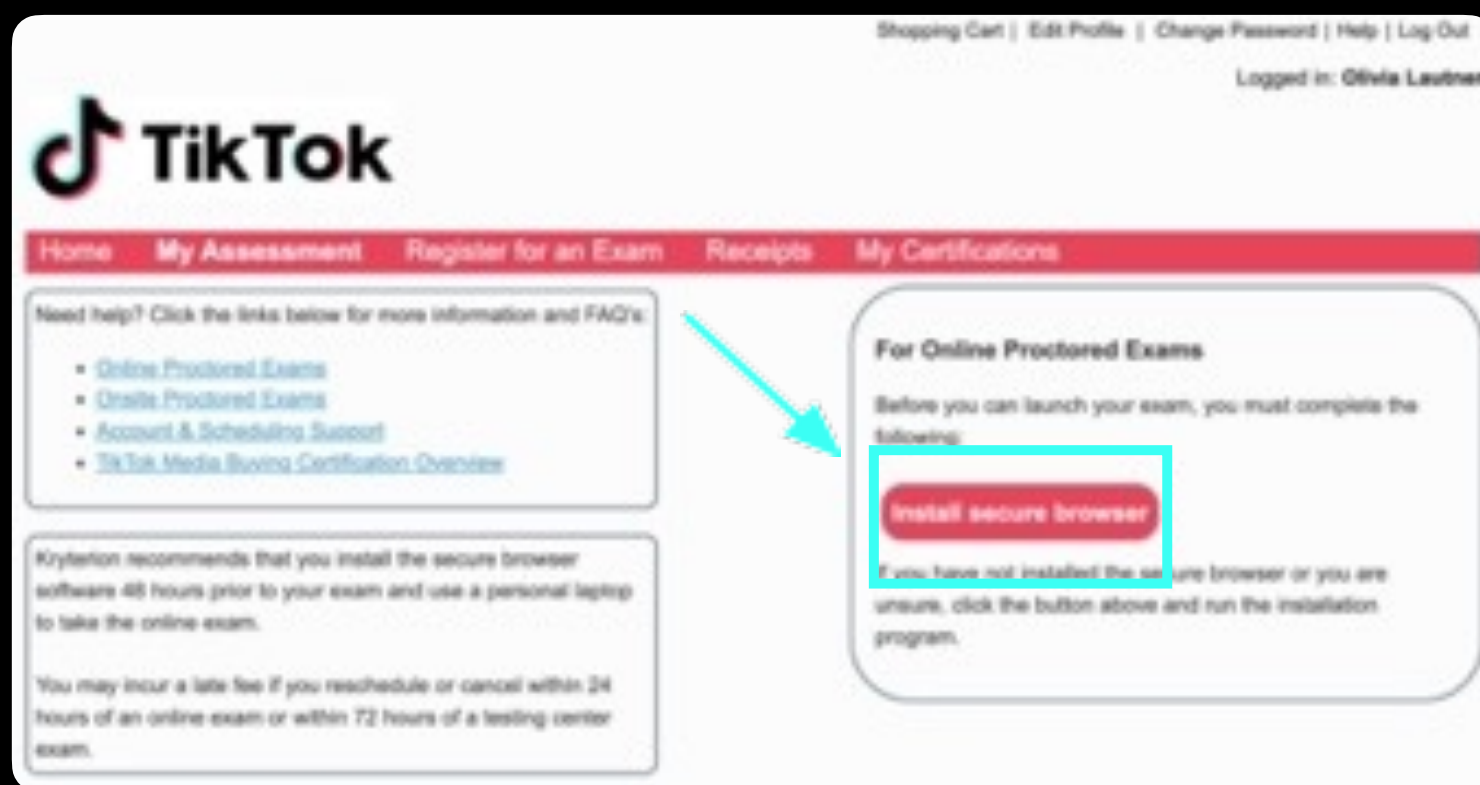

Completar la configuración previa al examen

Impulsione diferentes tipos de Accede al menos 48 horas antes de tu examen para completar la configuración del navegador seguro y las revisiones del sistema.

Si tienes problemas, puedes reprogramar tu examen en cualquier momento, hasta 24 horas antes de la fecha y hora programadas.

Instala un navegador seguro

Tu entorno en el examen

El día del examen, asegúrate de estar en una habitación sin ruido con un escritorio despejado. Antes de empezar el examen, el supervisor te pedirá que compartas el espacio donde estás para garantizar que tengas un espacio limpio para el examen